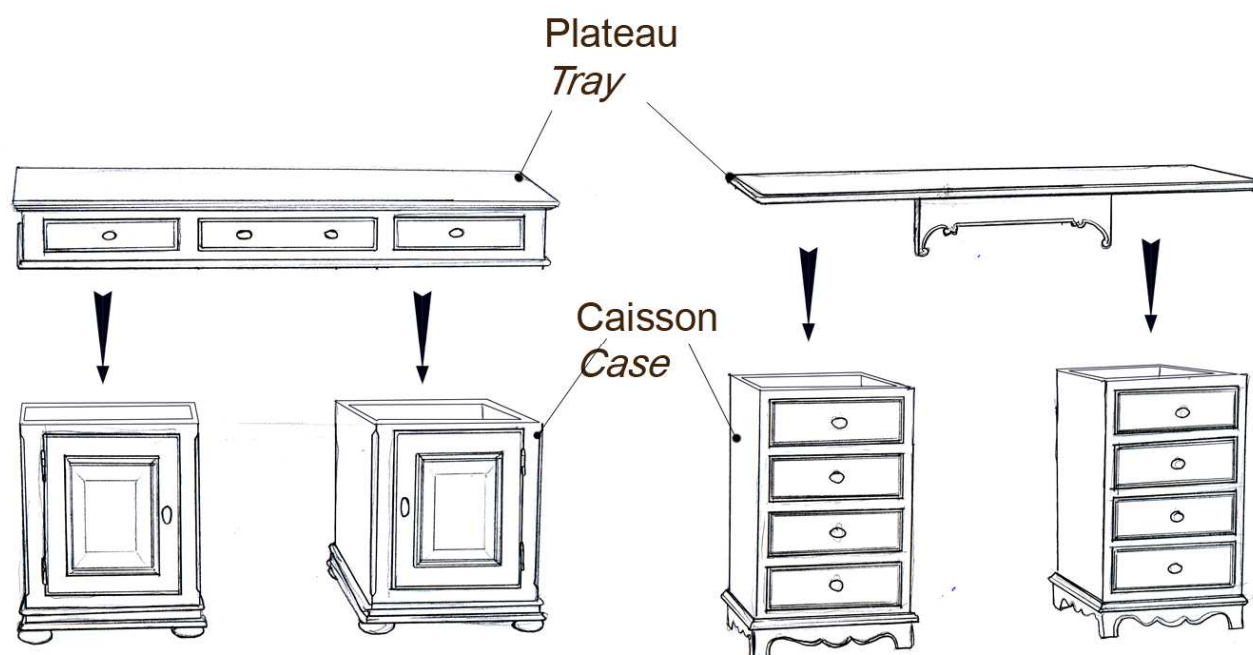

Comment assembler votre **BUREAU**

outil : clé à écrou
Tools : wrench

Durée : 30 min
Time : 30 min

PBDA

PBDE

REGISTERED
COUNTRY CORNER